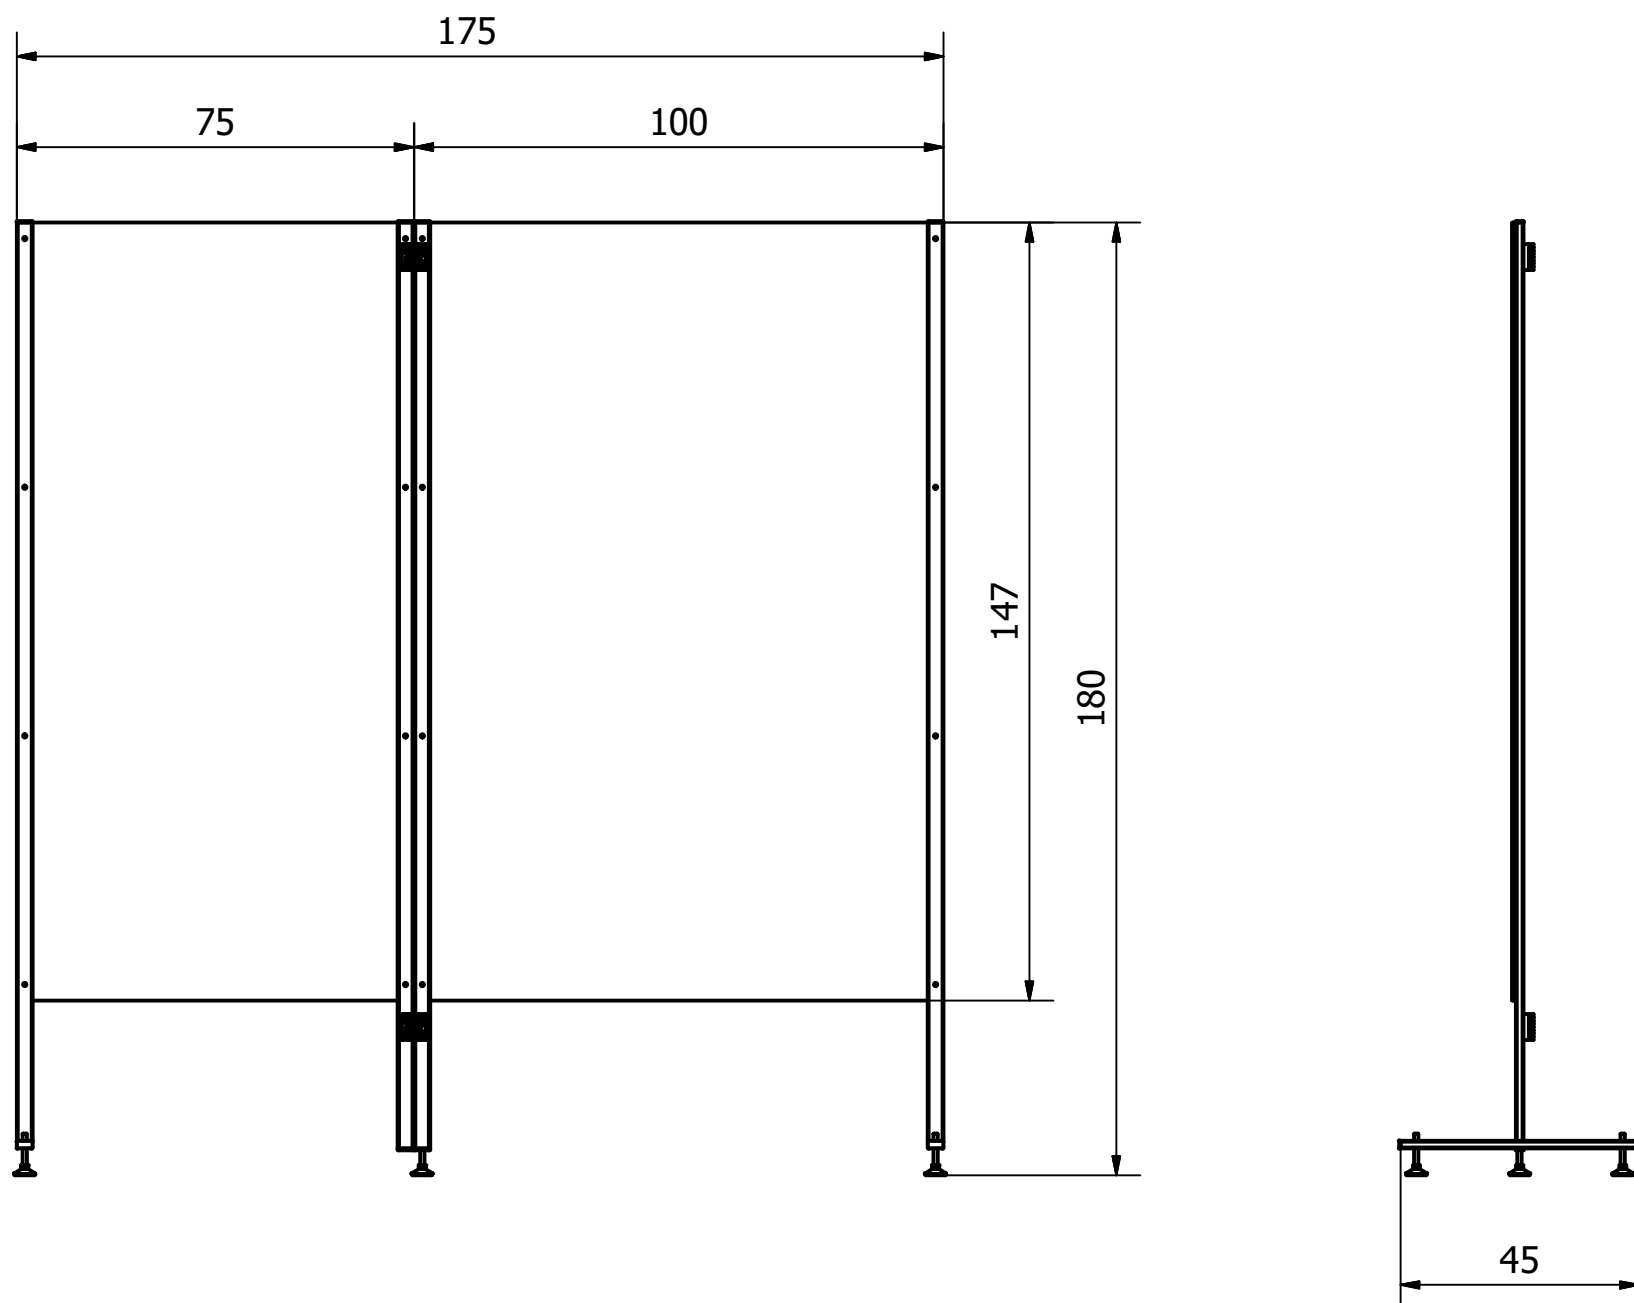

BarPro175XL

TECHNALIA
PROGETTAZIONE APPLICATA

Technalia Srl

Contrada Torre la Macchia - 70022 Altamura, Bari (Italia)
tel. +39 080 3101016 - fax. +39 080 3146832
info@technalia.it - www.technalia.it - technalia@pec.it
Codice Fiscale/Partita Iva 08383520726 - Codice SDI M5UXCR1