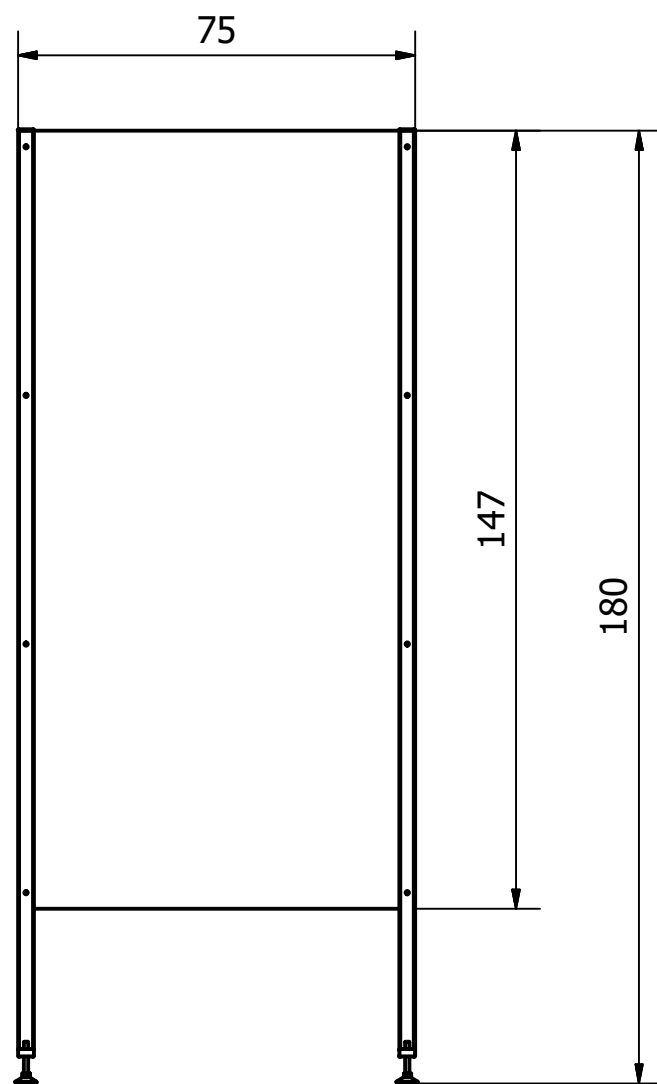

BarPro75XL

TECHNALIA
PROGETTAZIONE APPLICATA

Technalia Srl

Contrada Torre la Macchia - 70022 Altamura, Bari (Italia)
tel. +39 080 3101016 - fax. +39 080 3146832
info@technalia.it - www.technalia.it - technalia@pec.it
Codice Fiscale/Partita Iva 08383520726 - Codice SDI M5UXCR1