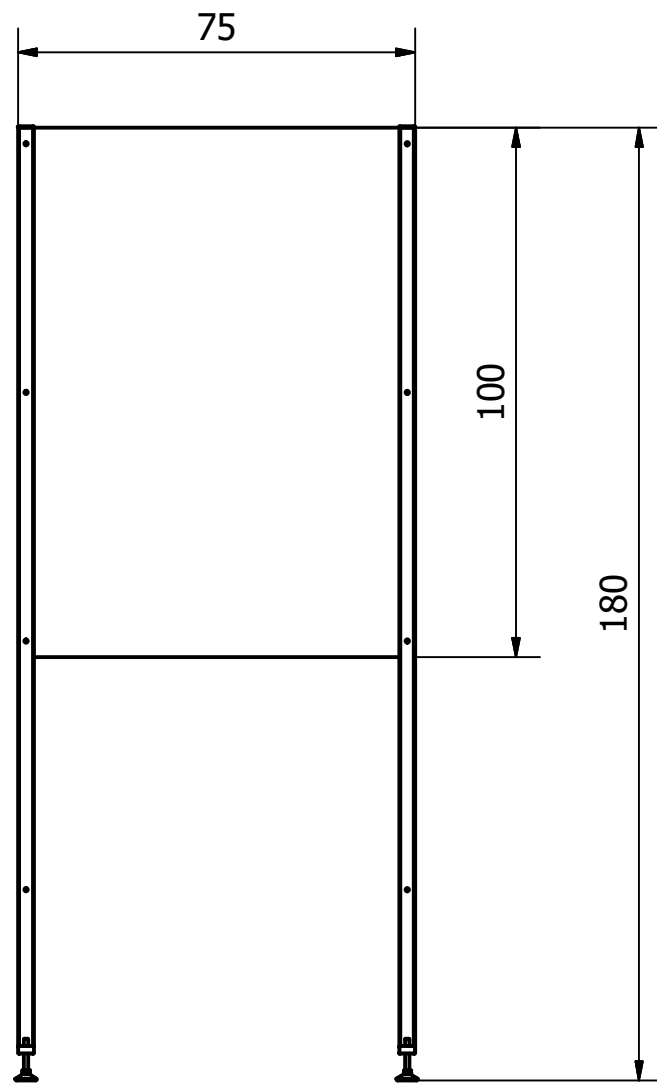

BarPro75

TECHNALIA
PROGETTAZIONE APPLICATA

Technalia Srl

Contrada Torre la Macchia - 70022 Altamura, Bari (Italia)
tel. +39 080 3101016 - fax. +39 080 3146832
info@technalia.it - www.technalia.it - technalia@pec.it
Codice Fiscale/Partita Iva 08383520726 - Codice SDI M5UXCR1