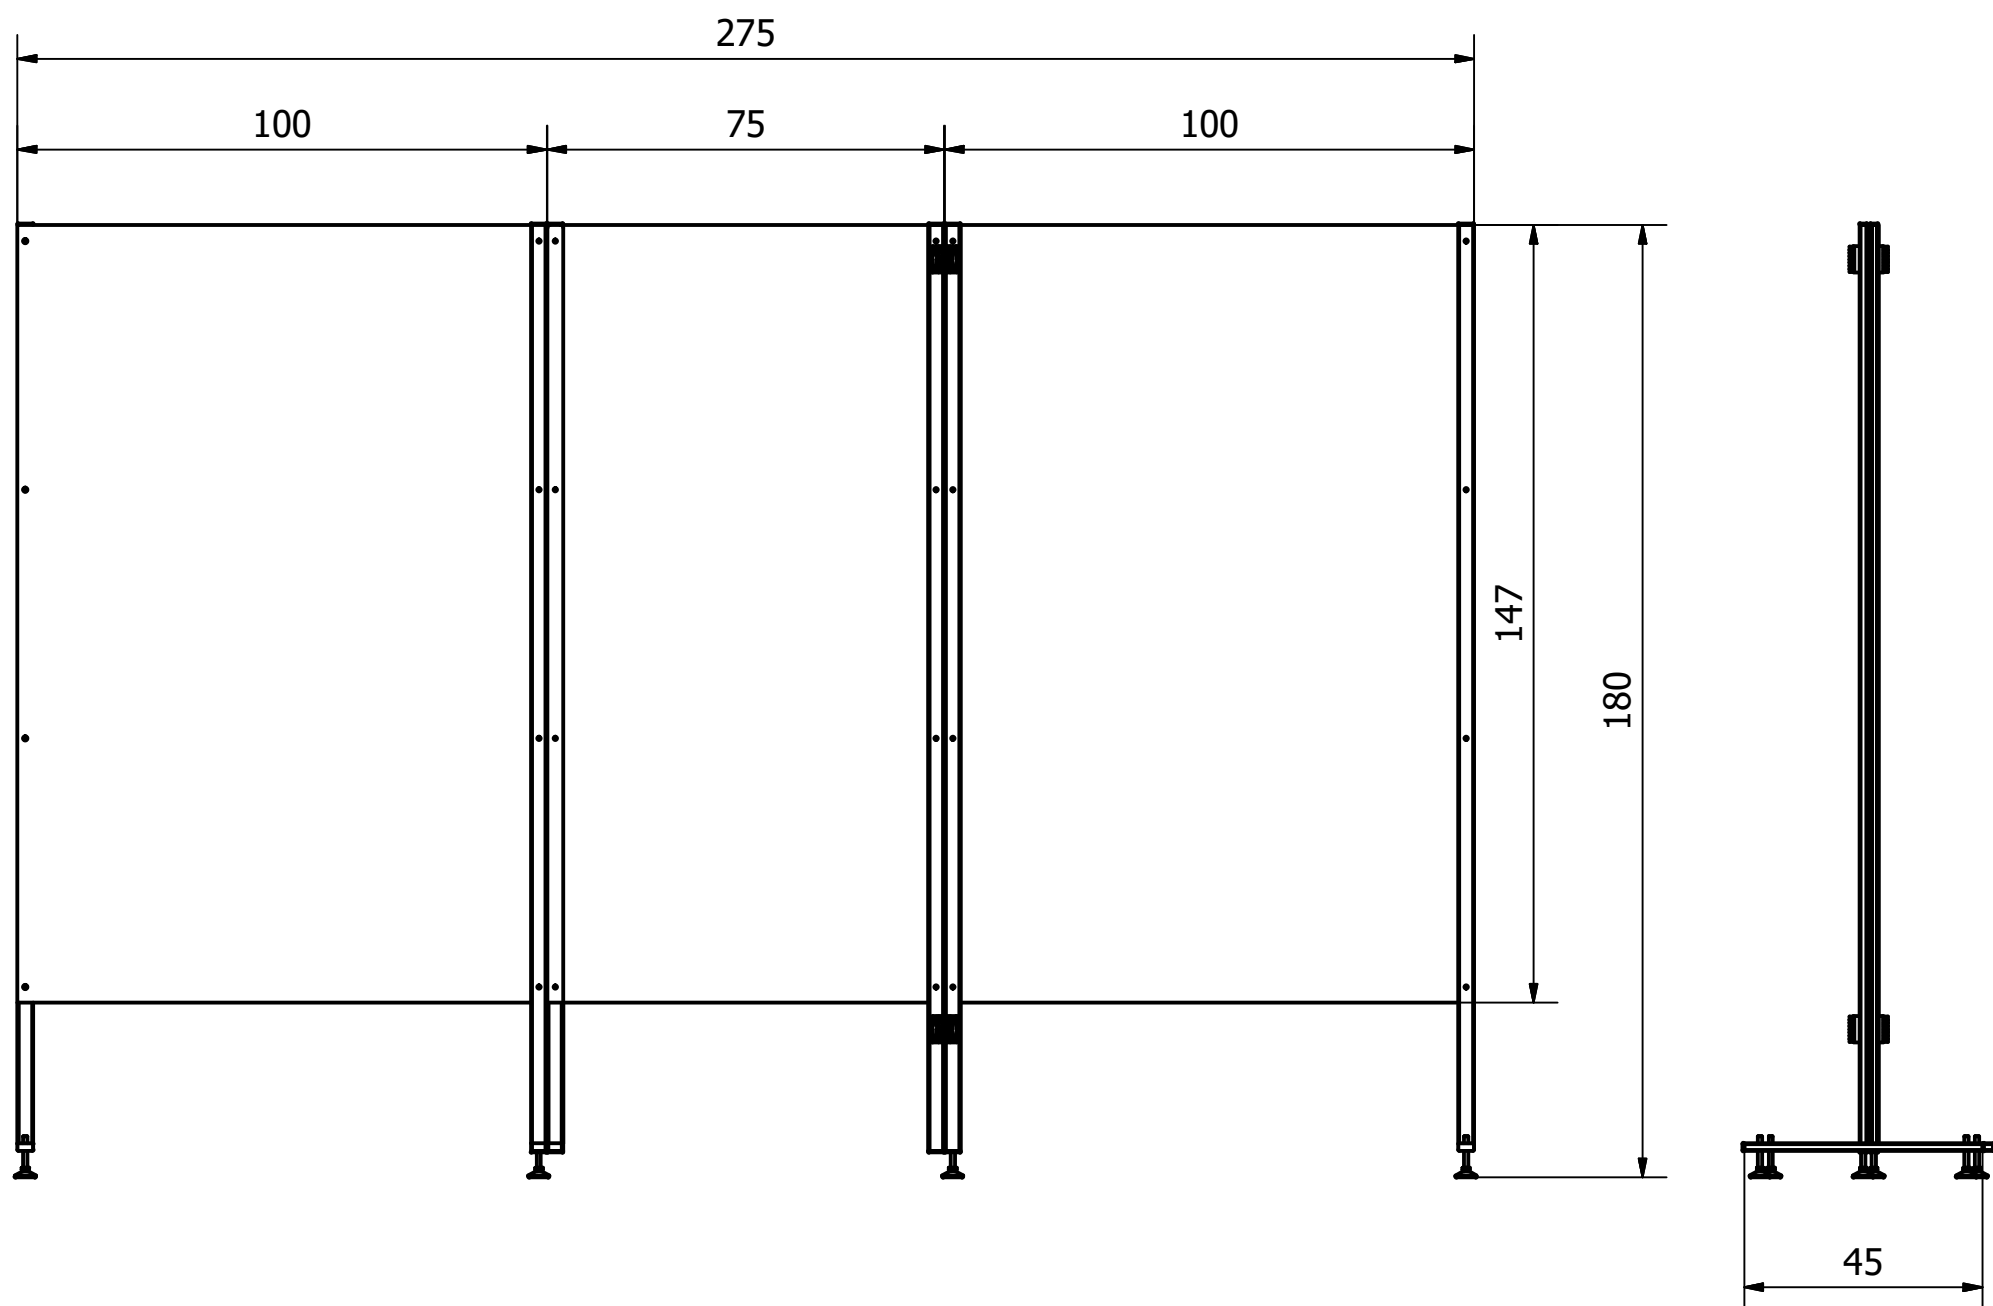

BarPro275XL

Technalia Srl

Contrada Torre la Macchia - 70022 Altamura, Bari (Italia)
tel. +39 080 3101016 - fax. +39 080 3146832
info@technalia.it - www.technalia.it - technalia@pec.it
Codice Fiscale/Partita Iva 08383520726 - Codice SDI M5UXCR1