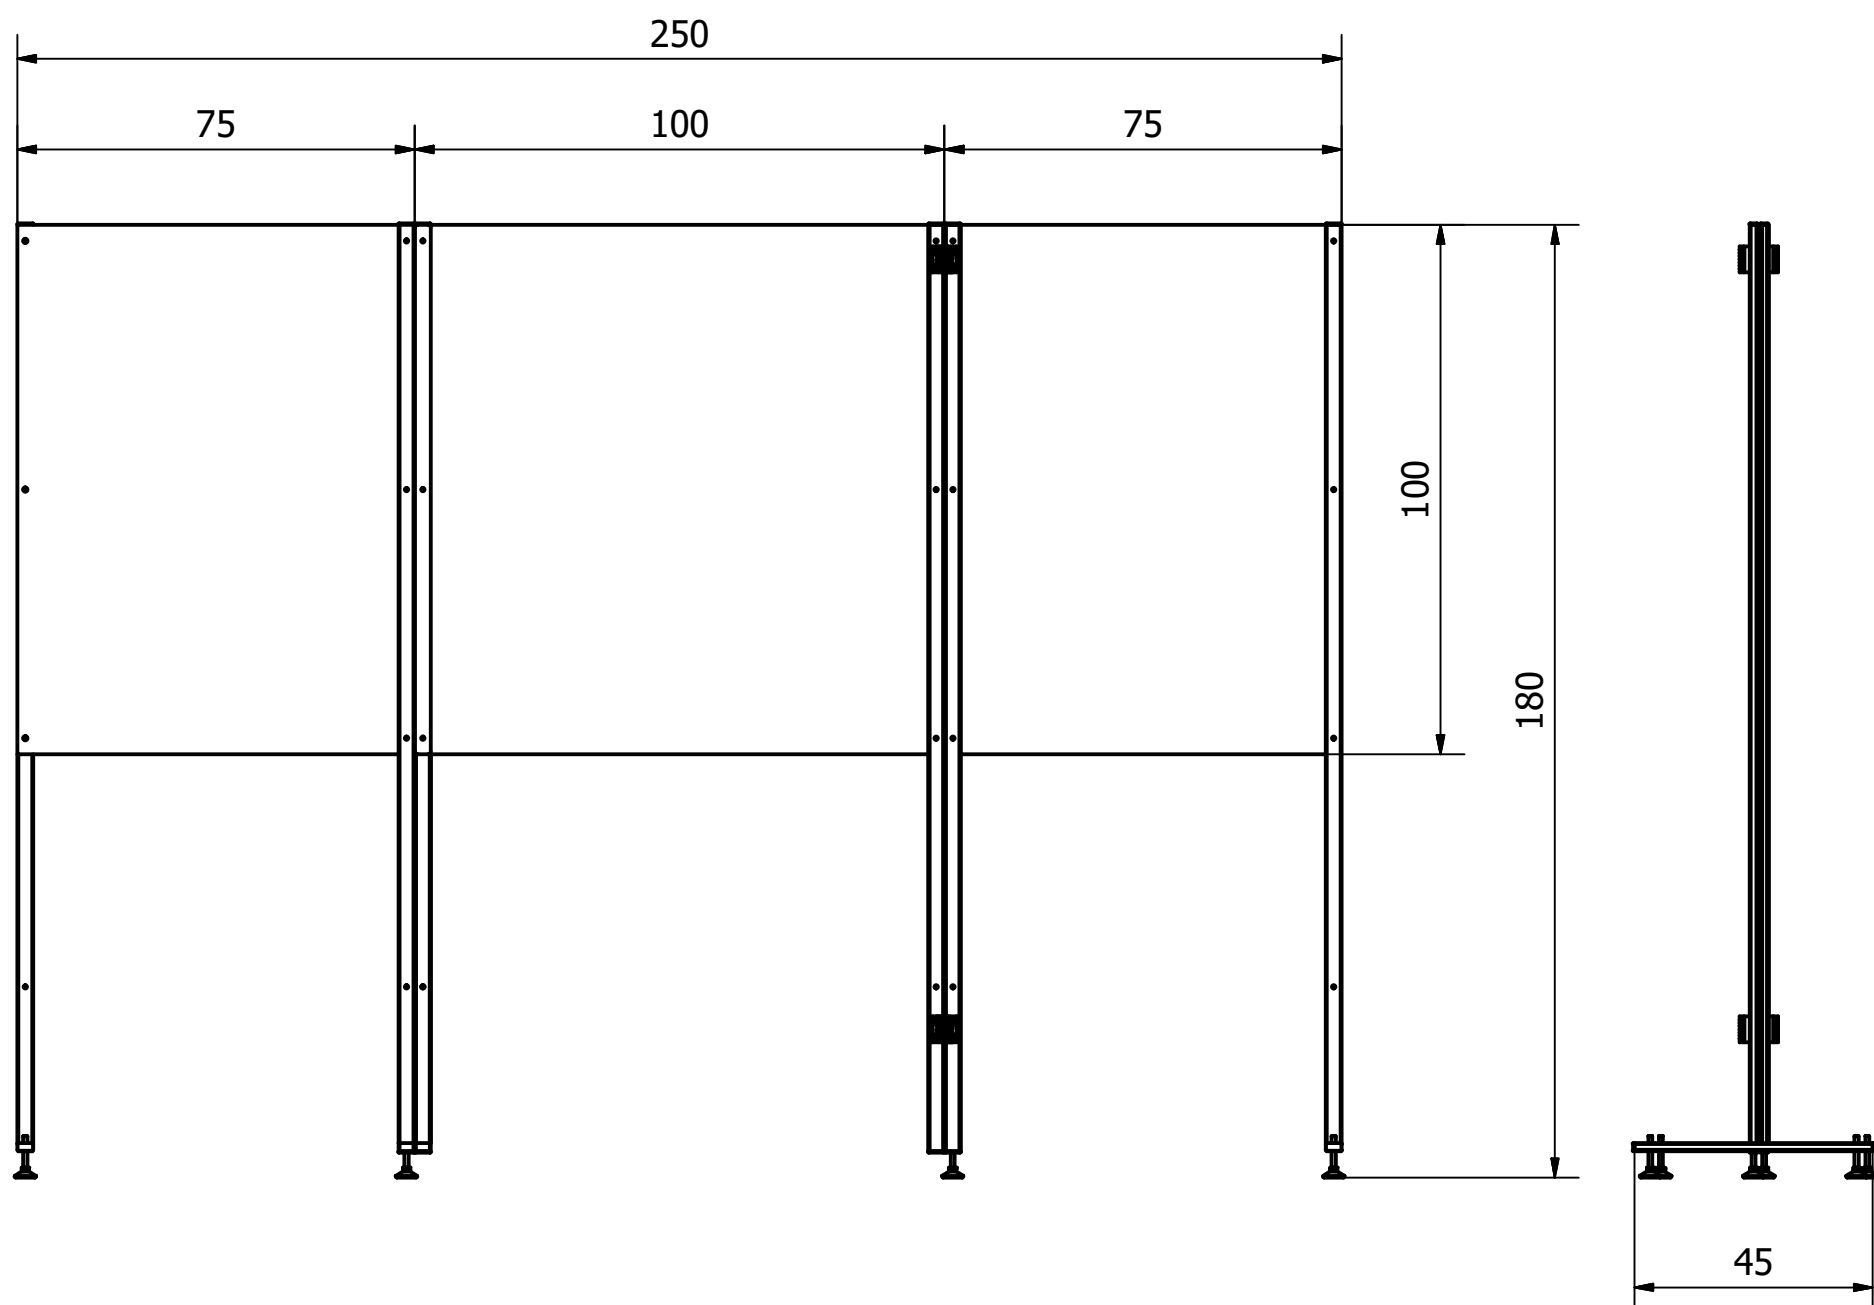

BarPro250

APERTO