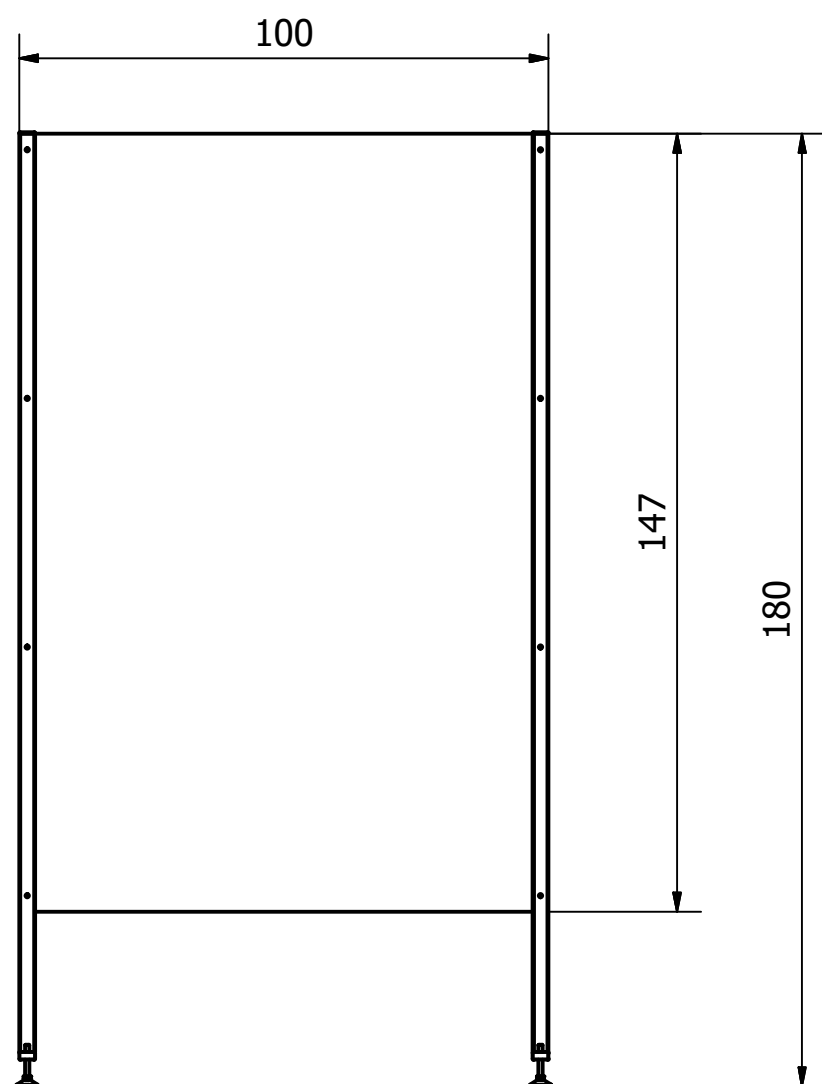

BarPro100XL

Technalia Srl

Contrada Torre la Macchia - 70022 Altamura, Bari (Italia)
tel. +39 080 3101016 - fax. +39 080 3146832
info@technalia.it - www.technalia.it - technalia@pec.it
Codice Fiscale/Partita Iva 08383520726 - Codice SDI M5UXCR1