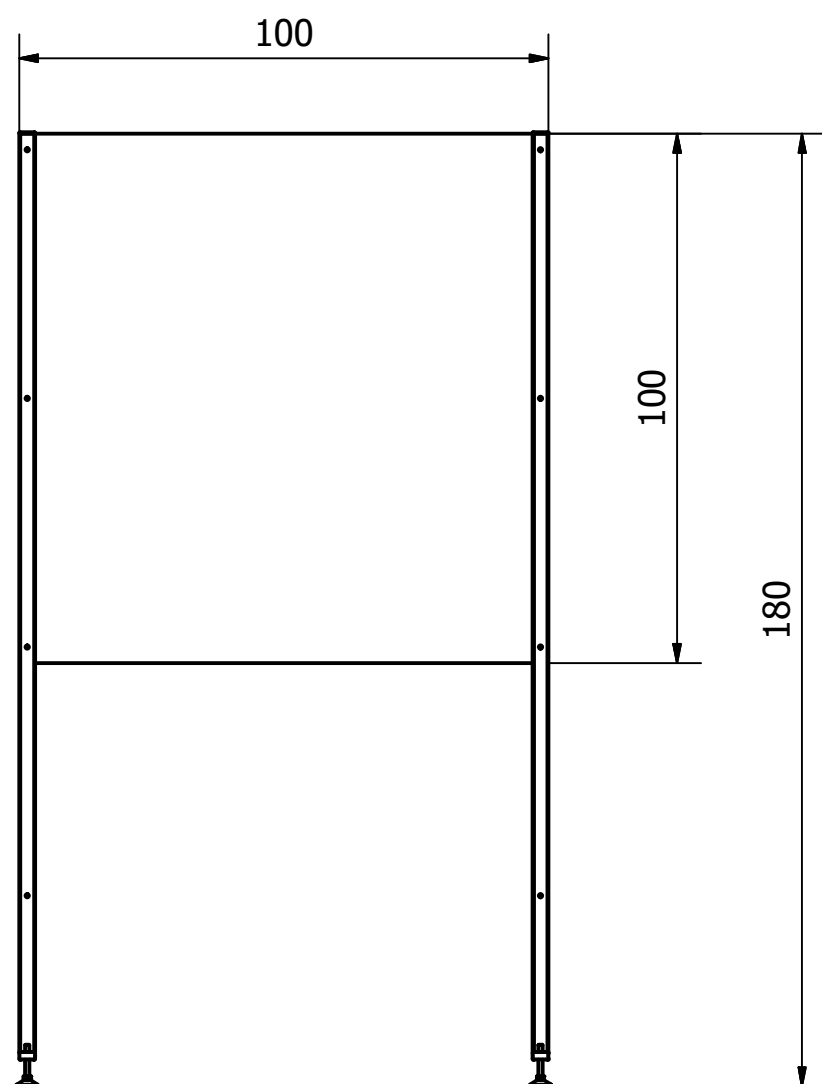

BarPro100

TECHNALIA
PROGETTAZIONE APPLICATA

Technalia Srl

Contrada Torre la Macchia - 70022 Altamura, Bari (Italia)
tel. +39 080 3101016 - fax. +39 080 3146832
info@technalia.it - www.technalia.it - technalia@pec.it
Codice Fiscale/Partita Iva 08383520726 - Codice SDI M5UXCR1