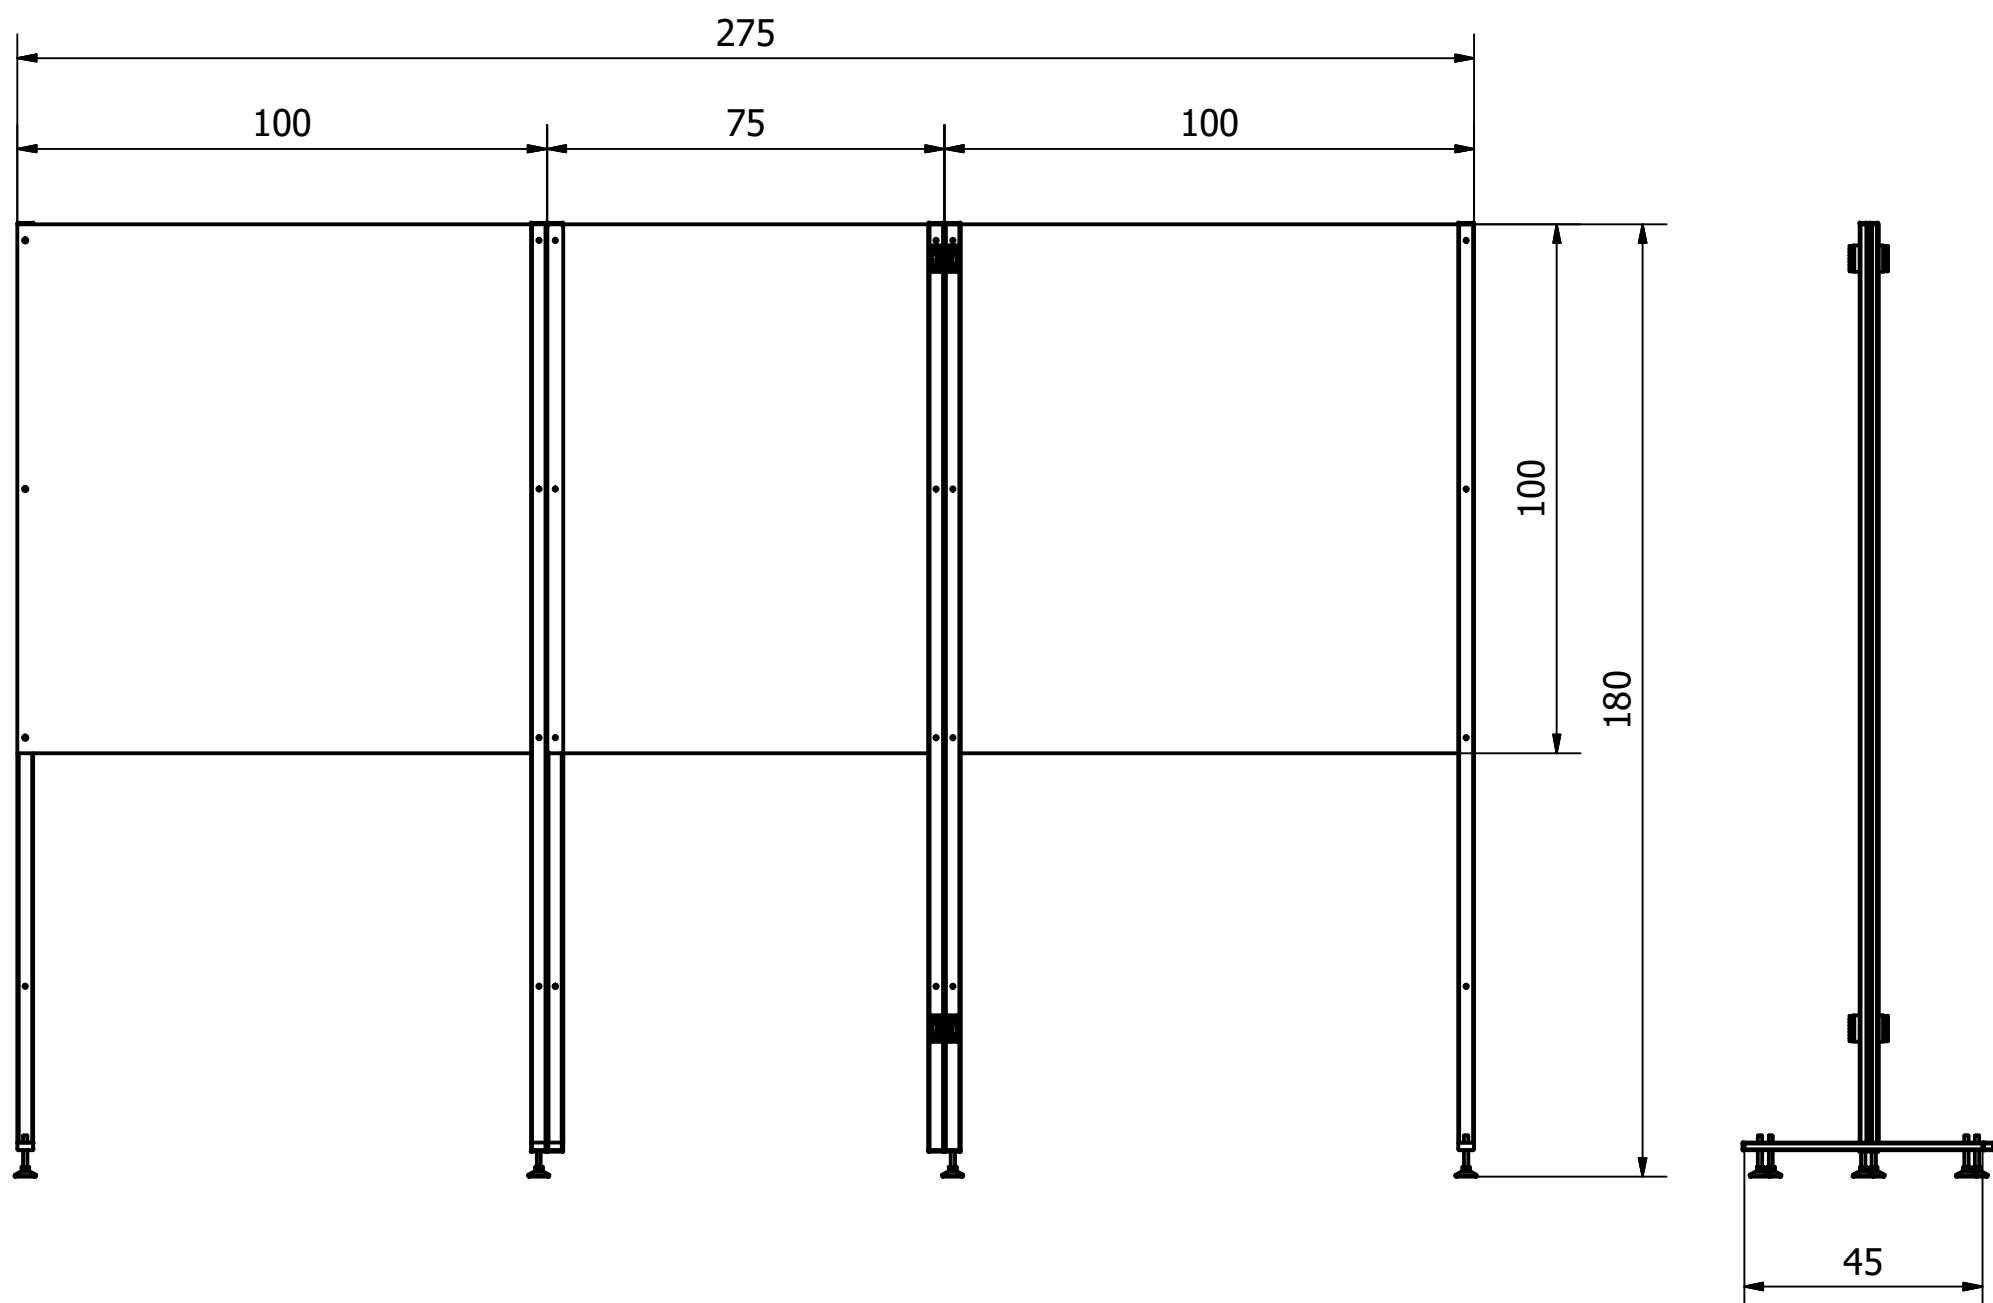

BarPro275

Technalia Srl

Contrada Torre la Macchia - 70022 Altamura, Bari (Italia)
tel. +39 080 3101016 - fax. +39 080 3146832
info@technalia.it - www.technalia.it - technalia@pec.it
Codice Fiscale/Partita Iva 08383520726 - Codice SDI M5UXCR1