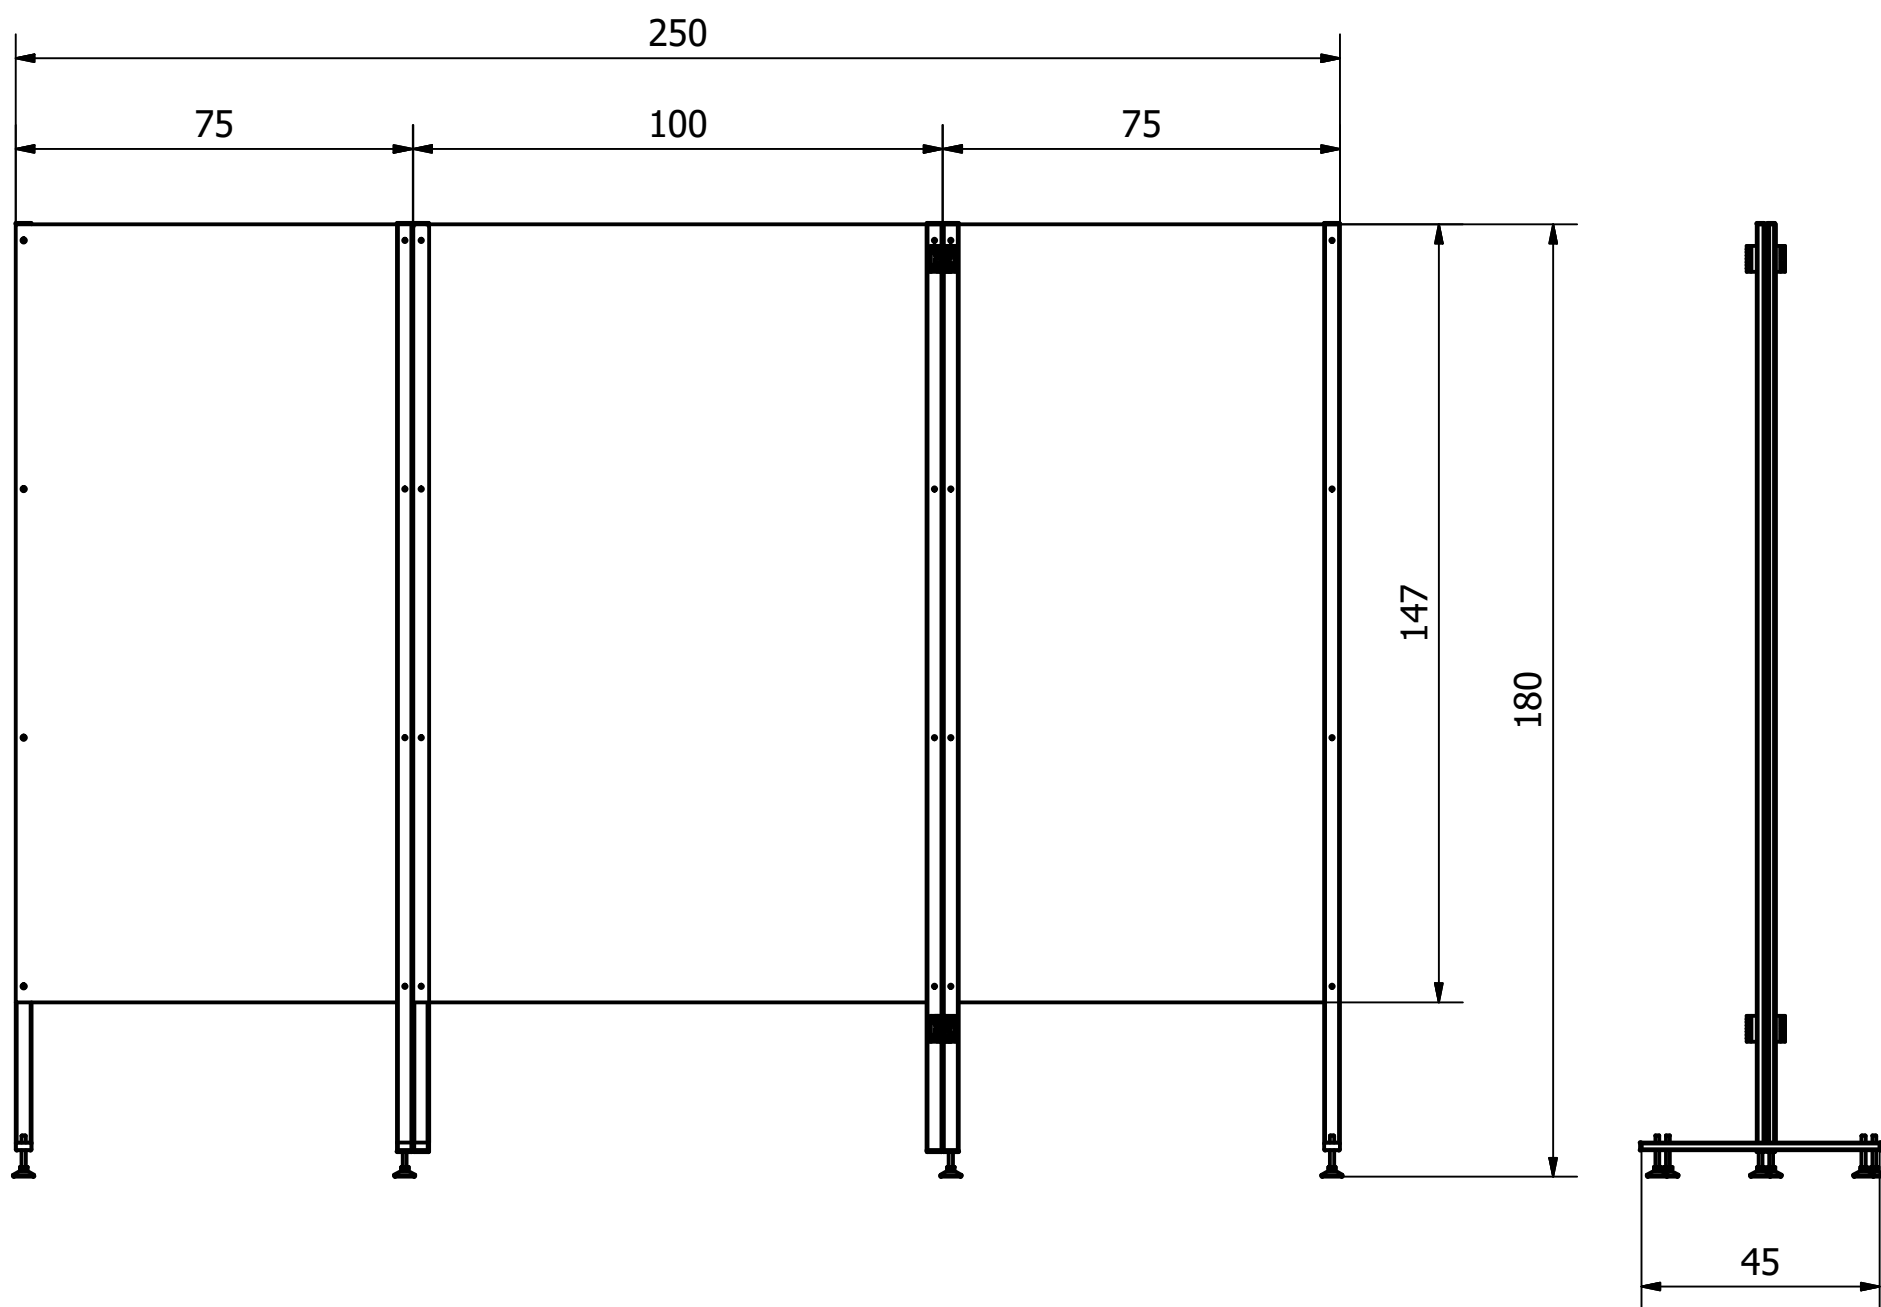

BarPro250XL

CHIUSO

TECHNALIA
PROGETTAZIONE APPLICATA

Technalia Srl

Contrada Torre la Macchia - 70022 Altamura, Bari (Italia)
tel. +39 080 3101016 - fax. +39 080 3146832
info@technalia.it - www.technalia.it - technalia@pec.it
Codice Fiscale/Partita Iva 08383520726 - Codice SDI M5UXCR1