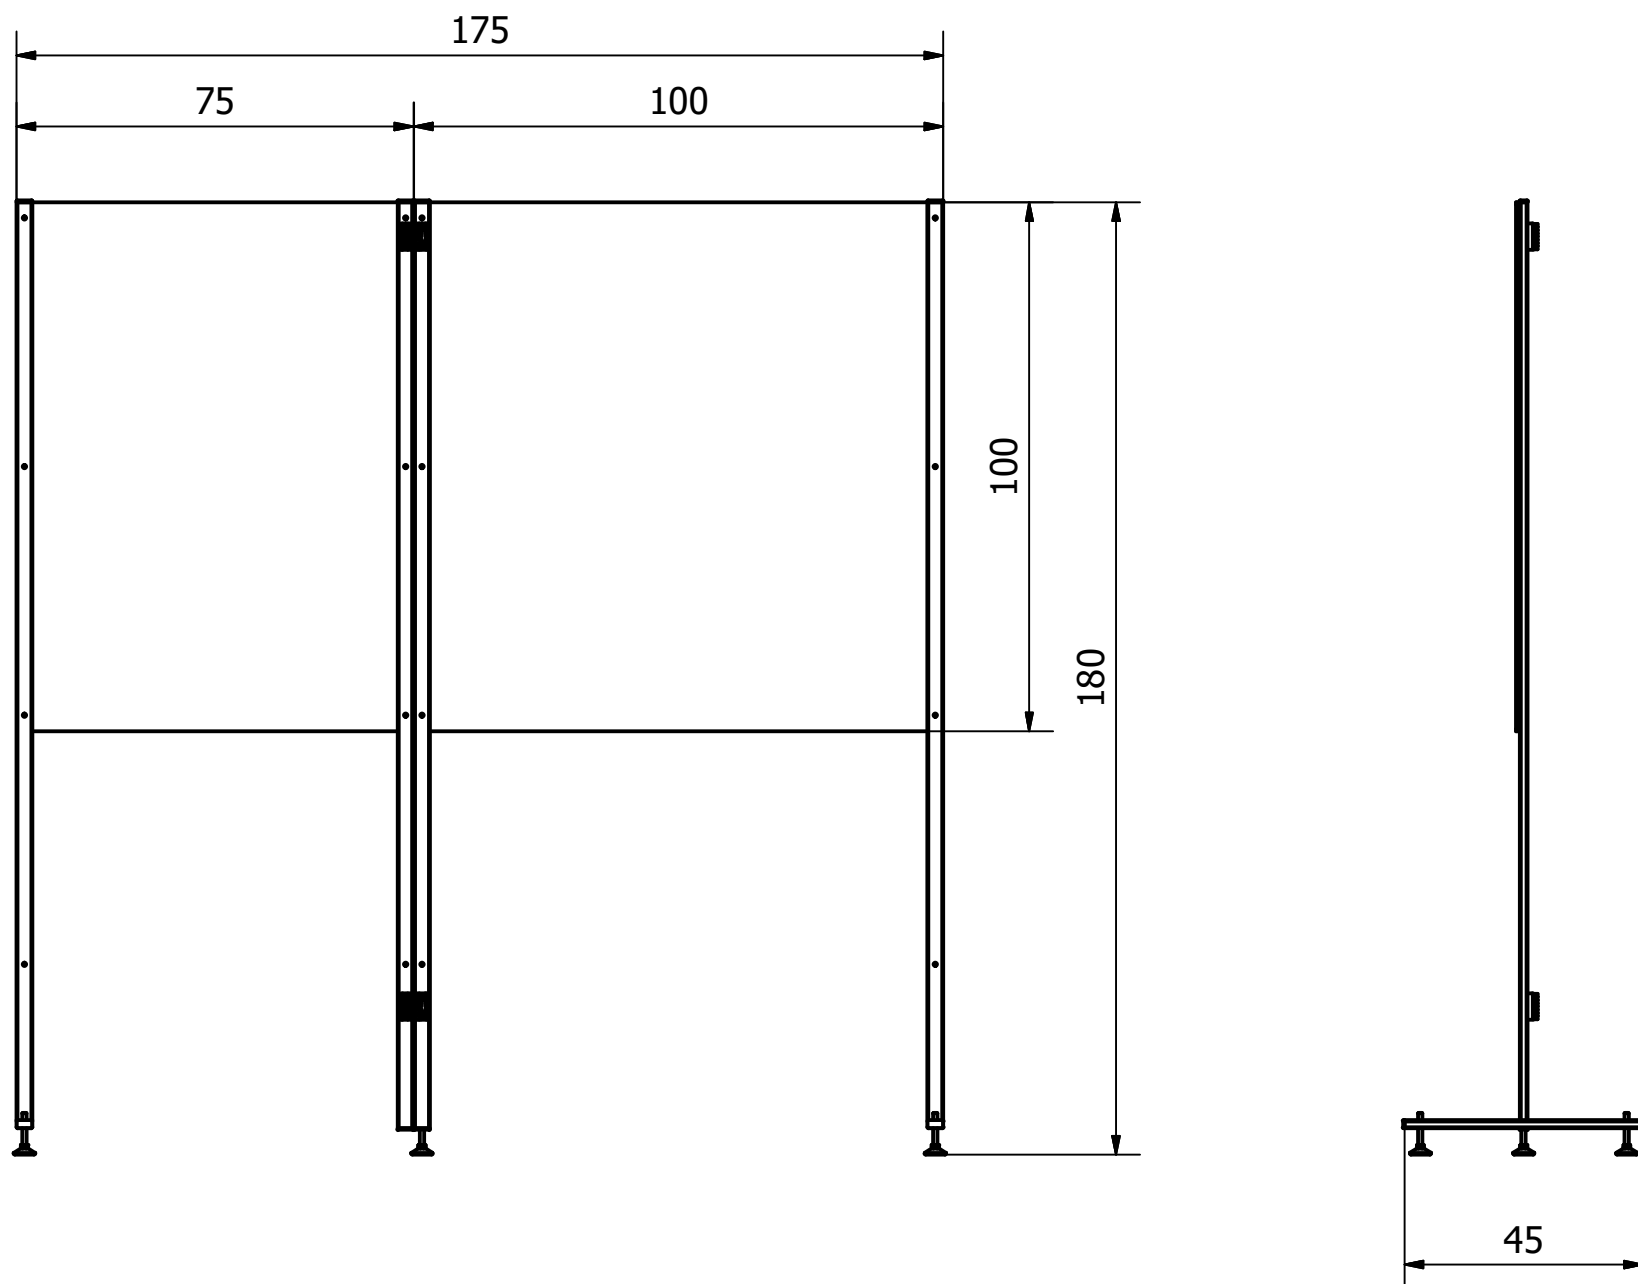

BarPro175

TECHNALIA
PROGETTAZIONE APPLICATA

Technalia Srl

Contrada Torre la Macchia - 70022 Altamura, Bari (Italia)
tel. +39 080 3101016 - fax. +39 080 3146832
info@technalia.it - www.technalia.it - technalia@pec.it
Codice Fiscale/Partita Iva 08383520726 - Codice SDI M5UXCR1